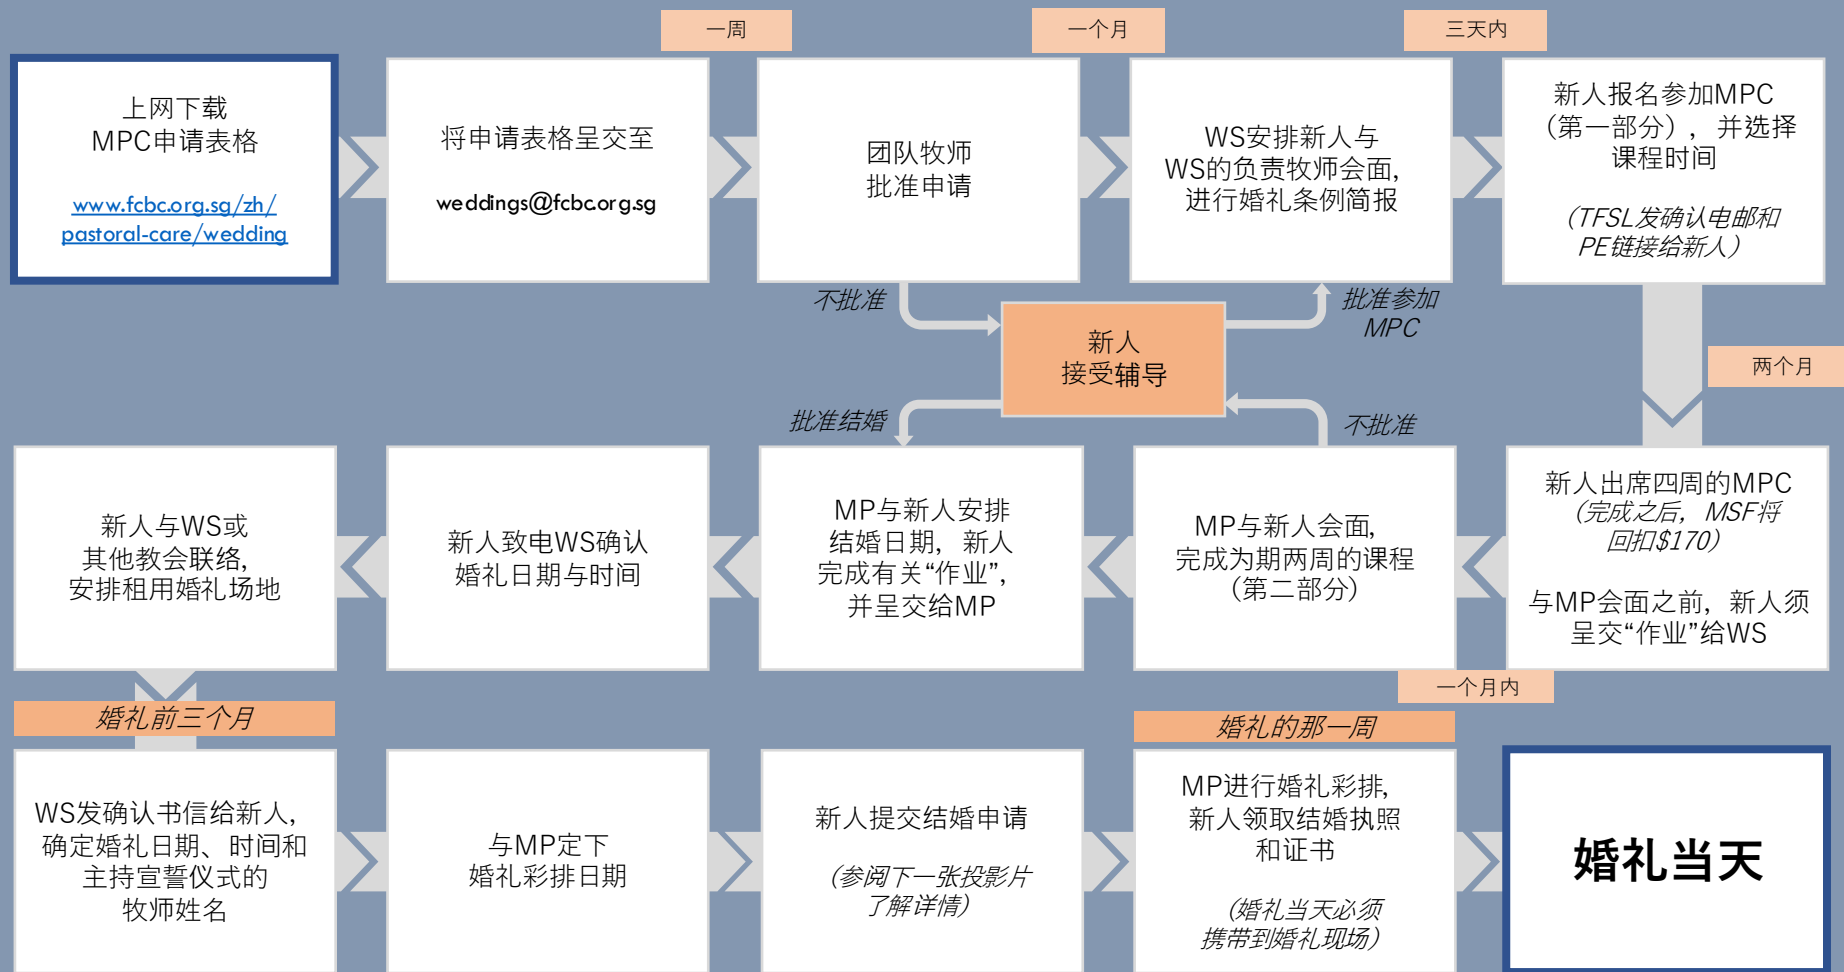

婚礼预备流程

MPC – 婚前辅导课
WS – 婚事服务部
FCBC – 坚信浸信教会

PE – 关系评量报告
TFSL – 触爱家庭服务
MP – 主礼牧师

ROM – 婚姻注册局
MSF – 社会及家庭发展部

结婚申请流程

注意

- 新人通过“我们的婚姻旅程”网上平台 (Our Marriage Journey portal) 申请结婚执照，须在婚礼至少21天前申请（执照有效期为六个月）。