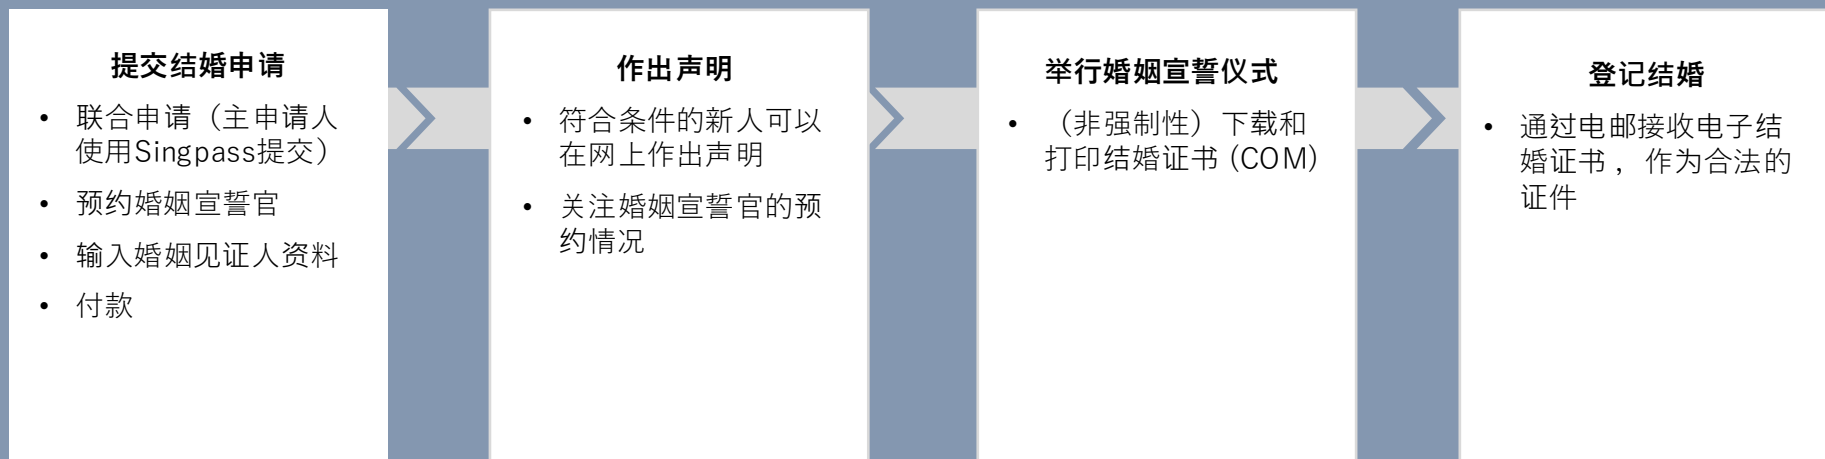

婚礼预备流程

MPC – 婚前辅导课
WS – 婚事服务部
FCBC – 坚信浸信教会

PE – 关系评量报告
TFSL – 触爱家庭服务
MP – 主礼牧师

ROM – 婚姻注册局
MSF – 社会及家庭发展部

结婚申请流程

注意

- 新人通过“我们的婚姻旅程”网上平台 (Our Marriage Journey portal) 申请结婚执照，须在婚礼至少21天前申请（执照有效期为六个月）。